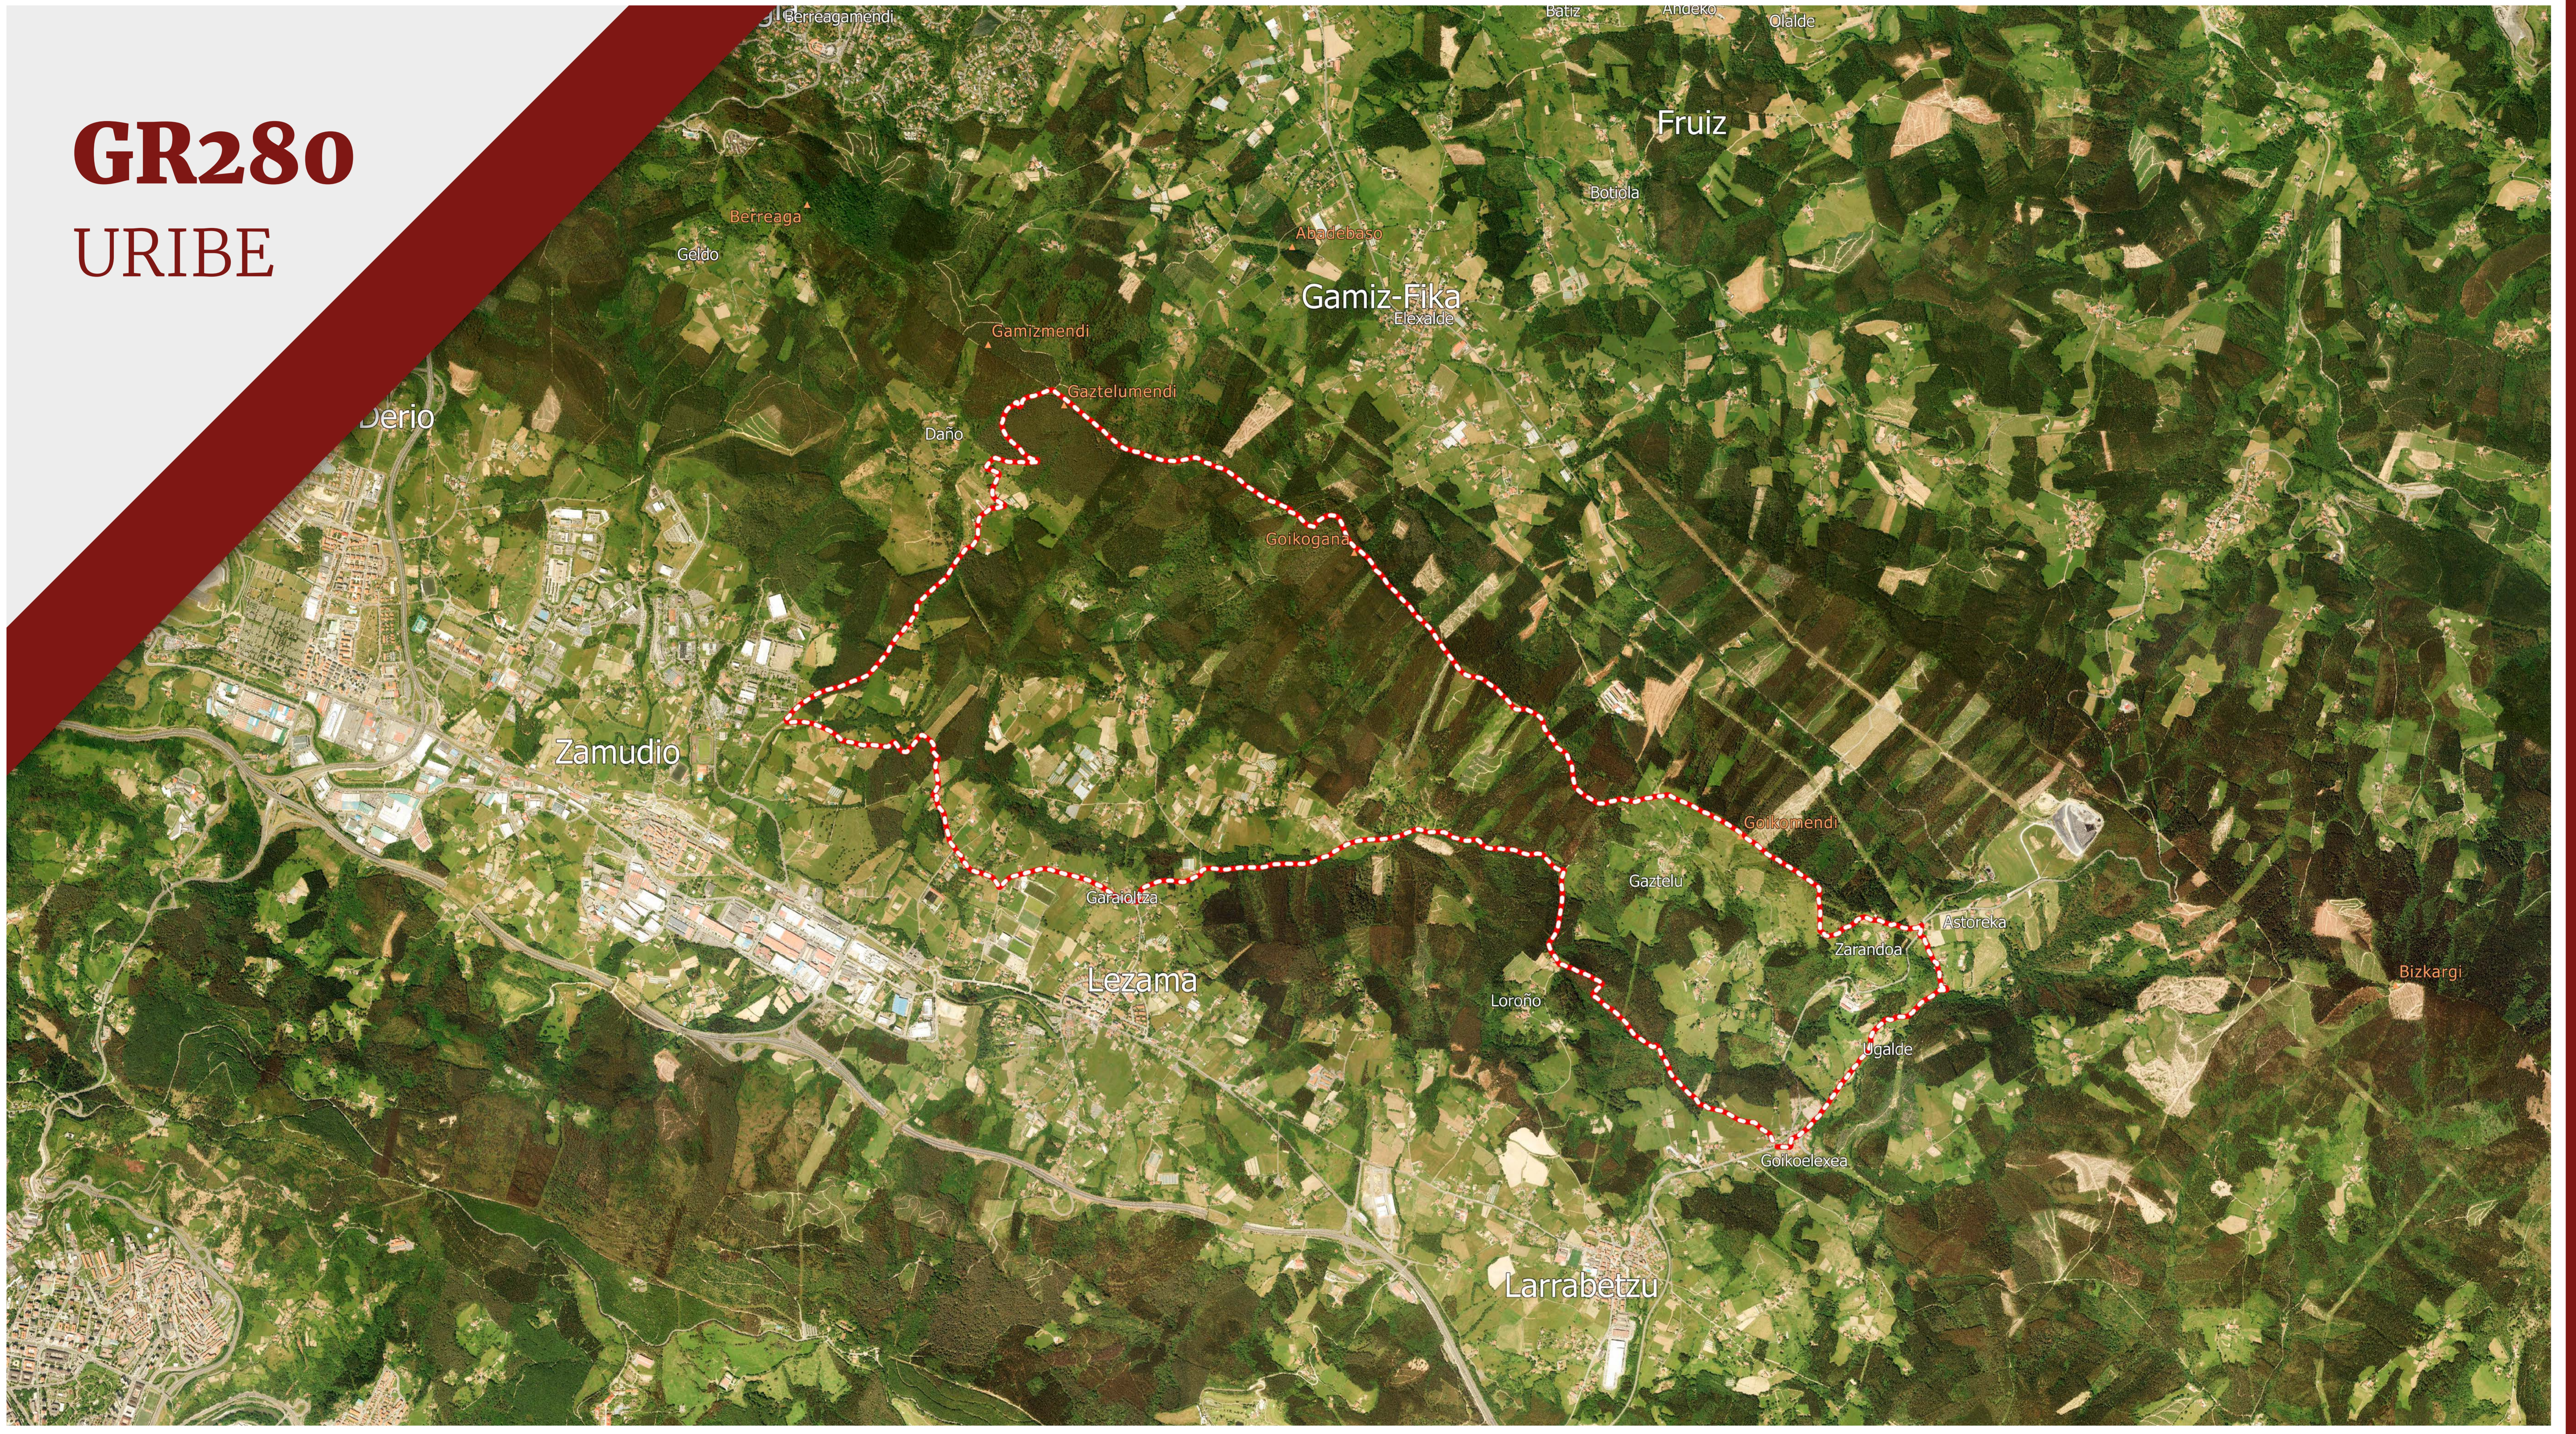

# LARRABETZU-LARRABETZU

## GR280 URIBE

### LARRABETZU - LARRABETZU

MIDE: 19,5KM 5H 55' 510M 510M 1 2 3

### LARRABETZU - LARRABETZU

MIDE: 19,5KM 5H 55' 510M 510M 1 2 3

GR280 URIBE