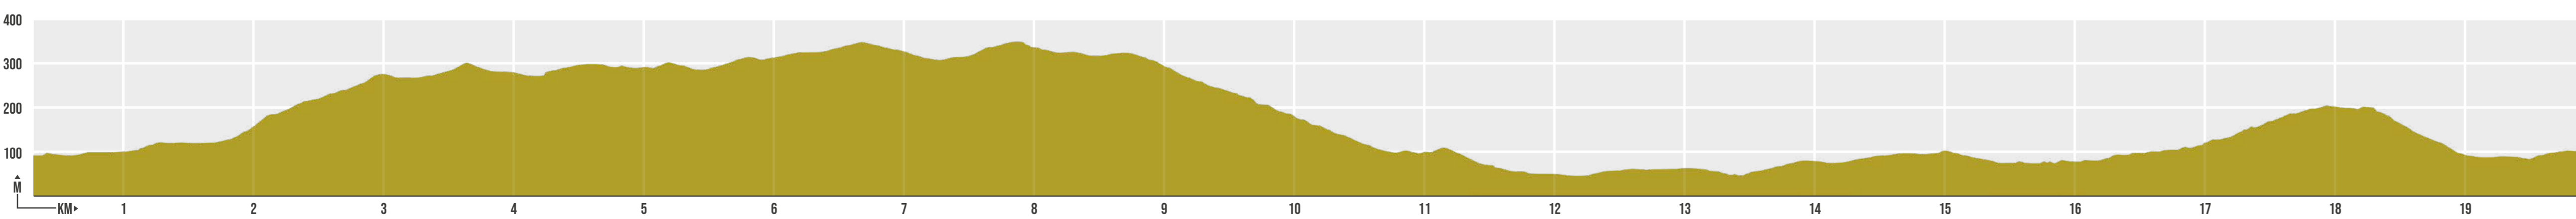

# LARRABETZU-LARRABETZU

## GR280 URIBE

### LARRABETZU - LARRABETZU

MIDE: 19,5KM 5H 55' 510M 510M 1 2 3

### LARRABETZU - LARRABETZU

MIDE: 19,5KM 5H 55' 510M 510M 1 2 3

GR280 URIBE