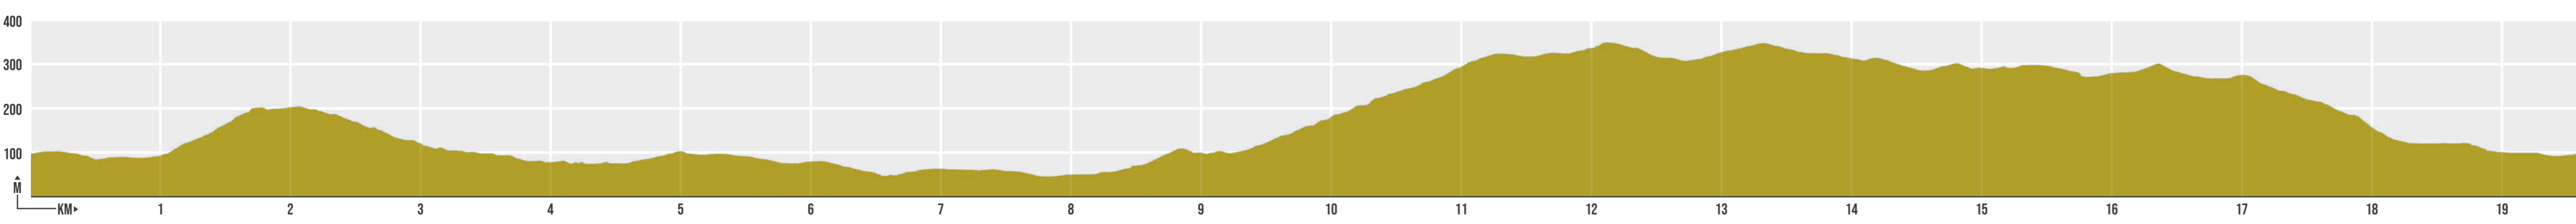

# LARRABETZU-LARRABETZU

## GR280 URIBE

### LARRABETZU - LARRABETZU

MIDE: 19,5KM 5H 55' 510M 510M 1 2 3

### LARRABETZU - LARRABETZU

MIDE: 19,5KM 5H 55' 510M 510M 1 2 3

GR280 URIBE