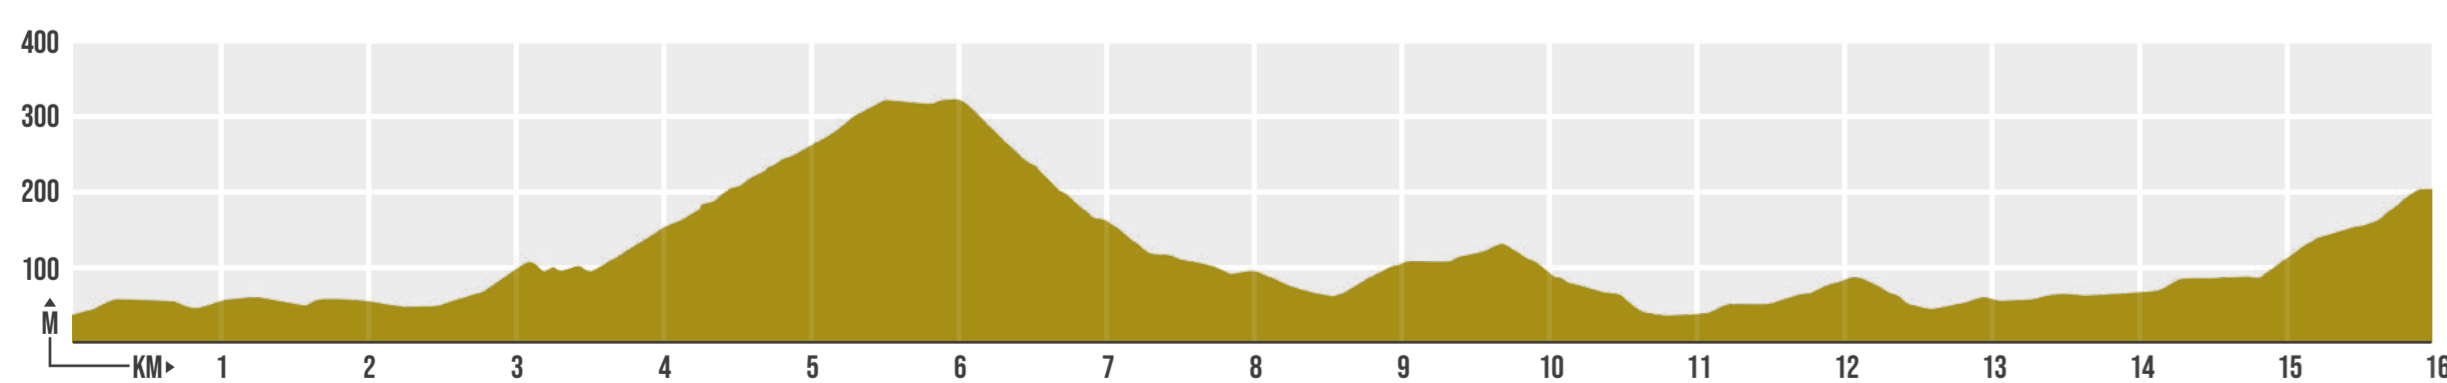

# DERIO • ARRIETA

## GR280 URIBE

### DERIO - ARRIETA

MIDE: 16KM 4h 55' 390M 550M 1 2 2 3

GR280 URIBE

### ARRIETA - DERIO

MIDE: 16KM 4h 55' 390M 550M 1 2 2 3