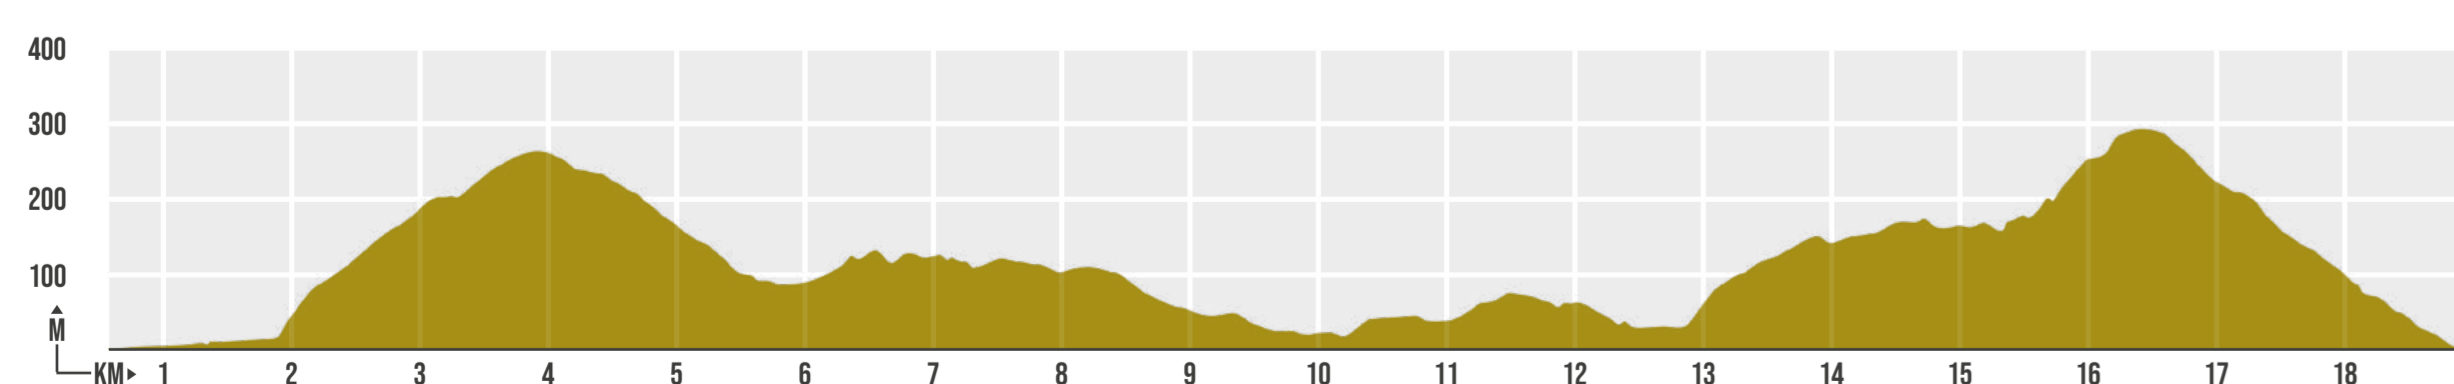

BAKIO • ARMINTZA

BAKIO - ARMINTZA

MIDE: 18,5KM 5H 55' 630M 640M 1 2 2 3

GR280 URIBE

ARMINTZA - BAKIO

MIDE: 18,5KM 5H 55' 630M 640M 1 2 2 3