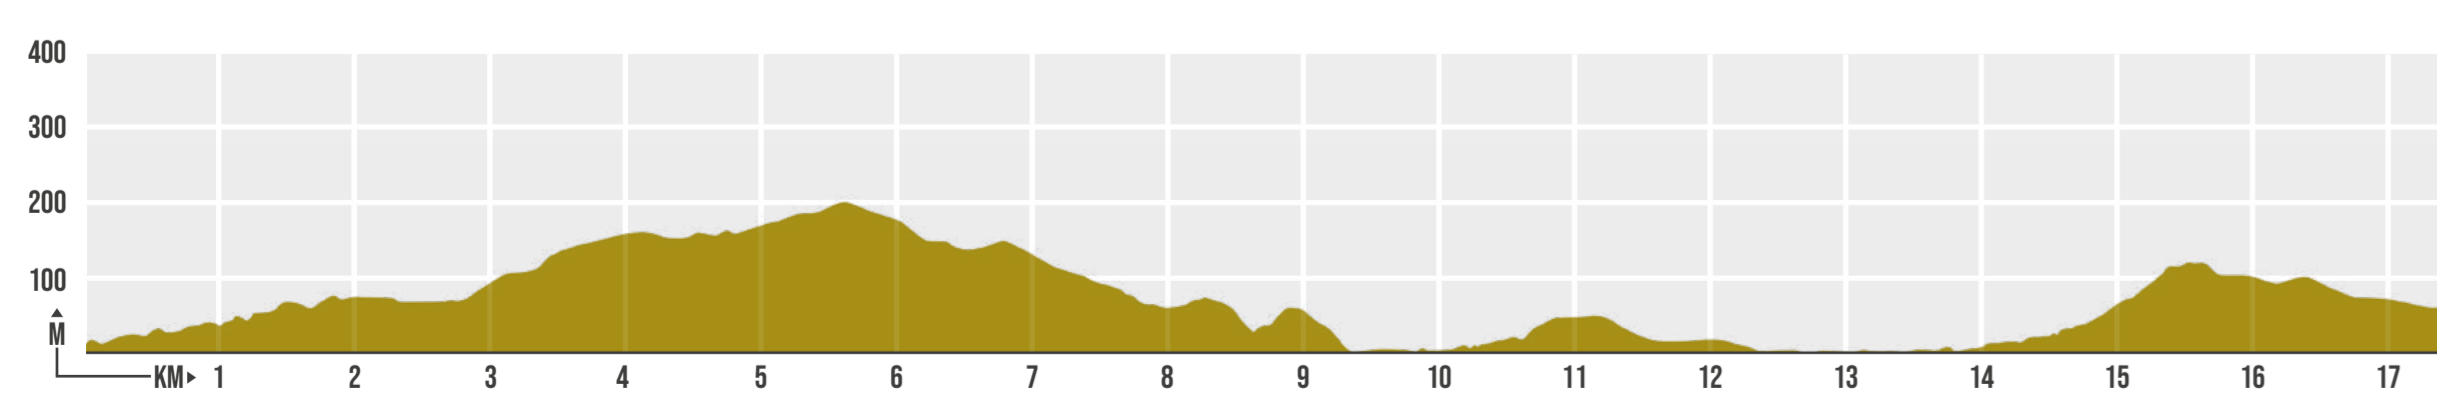

# ARMINTZA • SOPELA

## GR280 URIBE

### ARMINTZA - SOPELA

MIDE: 17,5KM 5h 10' 390M 340M 1 2 2 3

GR280 URIBE

### SOPELA - ARMINTZA

MIDE: 17,5KM 5h 10' 390M 340M 1 2 2 3